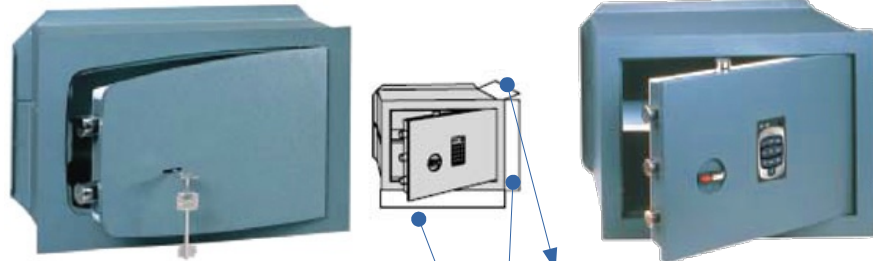

HATS-1	bez DPH	s DPH	HA kombinátor	bez DPH	s DPH
360x240x195, 13,6kg (			360x240x250, 16,7 kg		
420x300x245, 20kg (8A			490x360x300, 31,75 kg		
			360x490x300, 32,7 kg		

Trezory Yale prémium

Vonkajší rozmer: 250 x 350 x 300 mm
Vnútroškový rozmer: 240 x 337 x 230 mm
Čistá hmotnosť: 19,8 kg
Hrubá hmotnosť: 20,6 kg