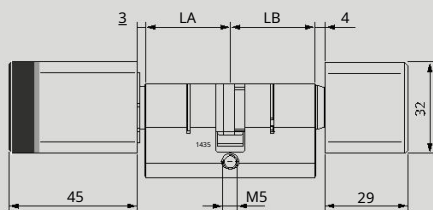

Škálovateľná aplikácia

Číslícová vložka sa ľahko programuje a je vhodná pre jedny dvere, ale aj ako súčasť rozsiahleho systému generálneho kľúča. Vyberte si z nasledujúcich možností programovania:

- Autorizácia v komponente:
  - s programovacou kartou
  - s programom pre telefón (evolo smart)
  - so systémovým programom a prenosom prístupových práv cez programovacie zariadenie
  - pohodlne z vášho stola prostredníctvom bezdrôtovej funkcie
- Oprávnenia na prístupovom médiu – programovanie komponentov dverí na mieste nie je potrebné. Voliteľne dostupné s:
  - CardLink-om
  - AoC (prístup na karte)
  - OSS-SO (Open Security Standards – Standard Offline)
  - Prístup z prenosných zariadení: prístup pomocou telefónu cez Bluetooth® alebo Near Field Communication (NFC)

Základné vlastnosti

Program zariadenia podporuje všetky systémové riešenia dormakaba a medzi jeho funkcie patrí aj:

- Počet prístupových médií: - s bielou listinou do 4 000
  - s CardLink & AoC prakticky neobmedzene
- Vnútorné hodiny a konfigurovateľné časové profily
- Časovo obmedzené pridelovanie prístupových práv (validácia)
- Ukladanie posledných 2 000 udalostí (možno deaktivovať)

Univerzálny sortiment

Náš sortiment zahŕňa mnoho výrobkov v rovnakom vysokokvalitnom vyhotovení, ktoré sa dajú bez problémov vzájomne kombinovať.

Číslícová vložka štandardná verzia, európsky profil, typ 1435

Nejaké otázky? Radi vám pomôžeme a tešíme sa na vašu odpoveď.

dormakaba Slovensko s. r. o.
Prievozská 1318/14
821 09 Bratislava

www.dormakaba.com

Technická informácia

Podporované štandardy RFID

- LEGIC (pokrokové a prvotriedne)
- MIFARE (DESFire a Classic)
- Verzia OSS-SO 2017-10 (LEGIC advant, MIFARE DESFire)
- NFC – Near Field Communication (s telefónmi so systémom Android)

Verzie

- Euro profil, okrúhly profil, oválne profily (Škandinávia, Austrália), ANSI
- Typy: Štandardné, polovičné, dvojité, protipanikové, bez vnútorného gombíka
- Povrchové úpravy: poniklované (vzhľad nehrdzavejúcej ocele), leštená mosadz, čierna, matne pochrómovaná
- Možnosť „Protected“: vysoká odolnosť proti vytrhnutiu
- Kryt antény: čierny alebo biely

Rozmery

- Dĺžka vložky: od 25/20 mm
- Nastaviteľné po 5 mm
- Max. dĺžka valca: 220 mm
- Vonkajší gombík: Ø 36 x 45 mm
- Vnútorný gombík: Ø 36 x 29 mm
- Malý vnútorný gombík: Ø 30 x 27 mm

Rádiové rozhranie

- IEEE 802.15.4
- Bluetooth® Low energy

Zdroj

- Batéria: 1 x 3 V CR2 lítium

Životné prostredie/životnosť

- Teplota: -25 °C až +70 °C
- Trieda ochrany vonkajšieho gombíka: IP56
- Vlhkosť: 0 až 95 %, bez kondenzácie
- Životnosť batérie pri 20 °C: až 50 000 cyklov alebo až 2 roky

Certifikáty

- EN 15684: 1 6 B 4 AF 3 2
- Voliteľné: VdS trieda BZ+
- Požiarne bezpečnosť: EN 1634-2: 95 min

Ďalšie podrobnosti a informácie pre objednanie nájdete v príslušnom katalógu alebo popise systému dormakaba evolo.

Poznámka: Rozsah funkcií tohto výrobku závisí od zvoleného systémového prostredia.