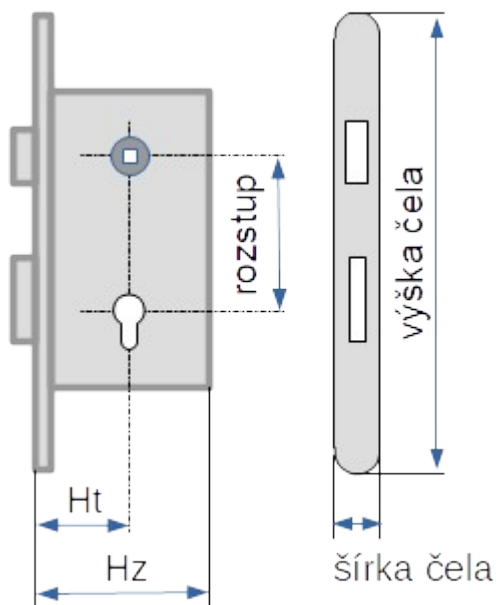

Zapadací plech

Elektrický
zámok

Elektrický
otvárač

Elektro
mechanický
zámok

Ak je nutné uviesť orientáciu zámku, určujeme ju tak, ako pri orientácii dverí.

Pri určovaní „veľkosti“ visiaceho zámku, je tento rozmer základný.

Zámok obyčajný, (na tvarový kľúč)

Dóžický zámok

Vložkový zámok

Záchodový zámok