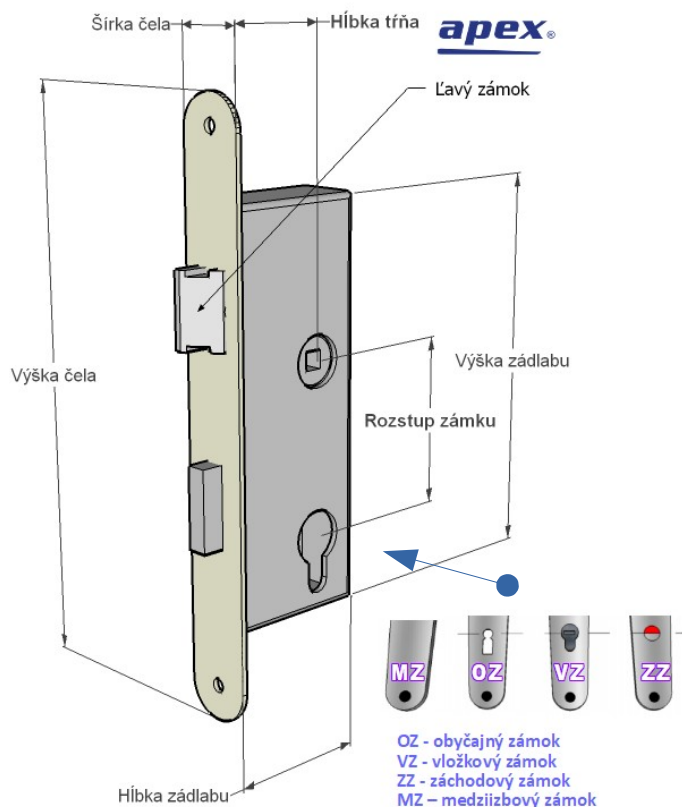

Delenie podľa použitia

Zadlabací
(mechanický)
zámok

Zadlabací
zámok
lištový

Zámok
povrchový

Zámok
prídavný,
(povrchový)

Nábytkový
zámok

Priemyselný
zámok
(schránkový,
skrinkový...)

Visiaci zámok

Zapadací plech

Elektrický
zámok

Elektrický
otvárač

Elektro
mechanický
zámok

Ak je nutné uviesť orientáciu zámku, určujeme ju tak, ako pri orientácii dverí.

Pri určovaní „veľkosti“ visiaceho zámku, je tento rozmer základný.

Zámok obyčajný, (na tvarový kľúč)

Dóžický zámok

Vložkový zámok

Záchodový zámok