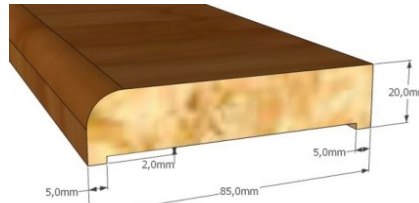

Prierez prahu "D" - na estetické použitie - bez príplatku

Atyp - oceňujeme na požiadanie

Prierez prahu "U", príplatkový