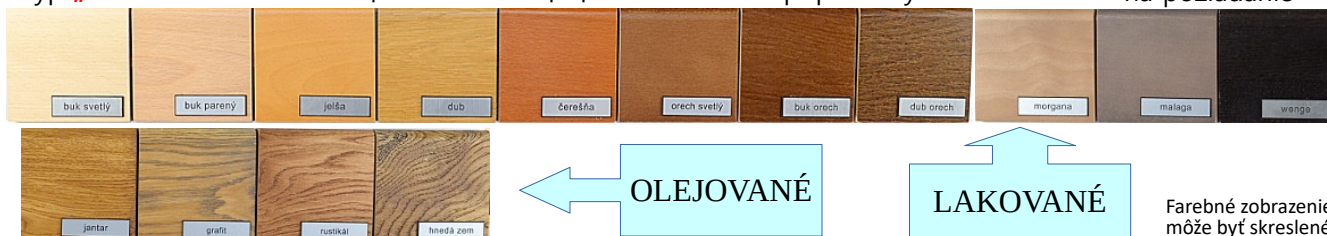

Prierez prahu "D" - na estetické použitie - bez príplatku

Prierez prahu "U", príplatkový

Atyp - oceňujeme na požiadanie

Farebné zobrazenie môže byť skreslené!

Vyrobené na Slovensku

Atypy oceňujeme na požiadanie.