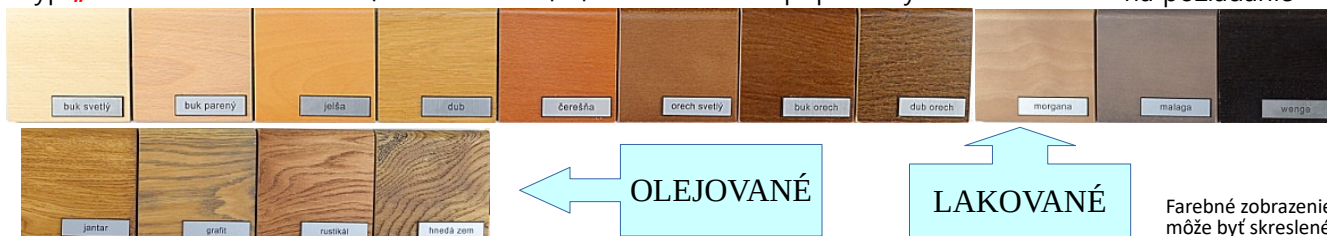

Prierez prahu "D" - na estetické použitie - bez príplatku

Prierez prahu "U", príplatkový

Atyp - oceňujeme na požiadanie

OLEJOVANÉ

LAKOVANÉ

Farebné zobrazenie môže byť skreslené!

Vyrobené na Slovensku

Atypy oceňujeme na požiadanie.