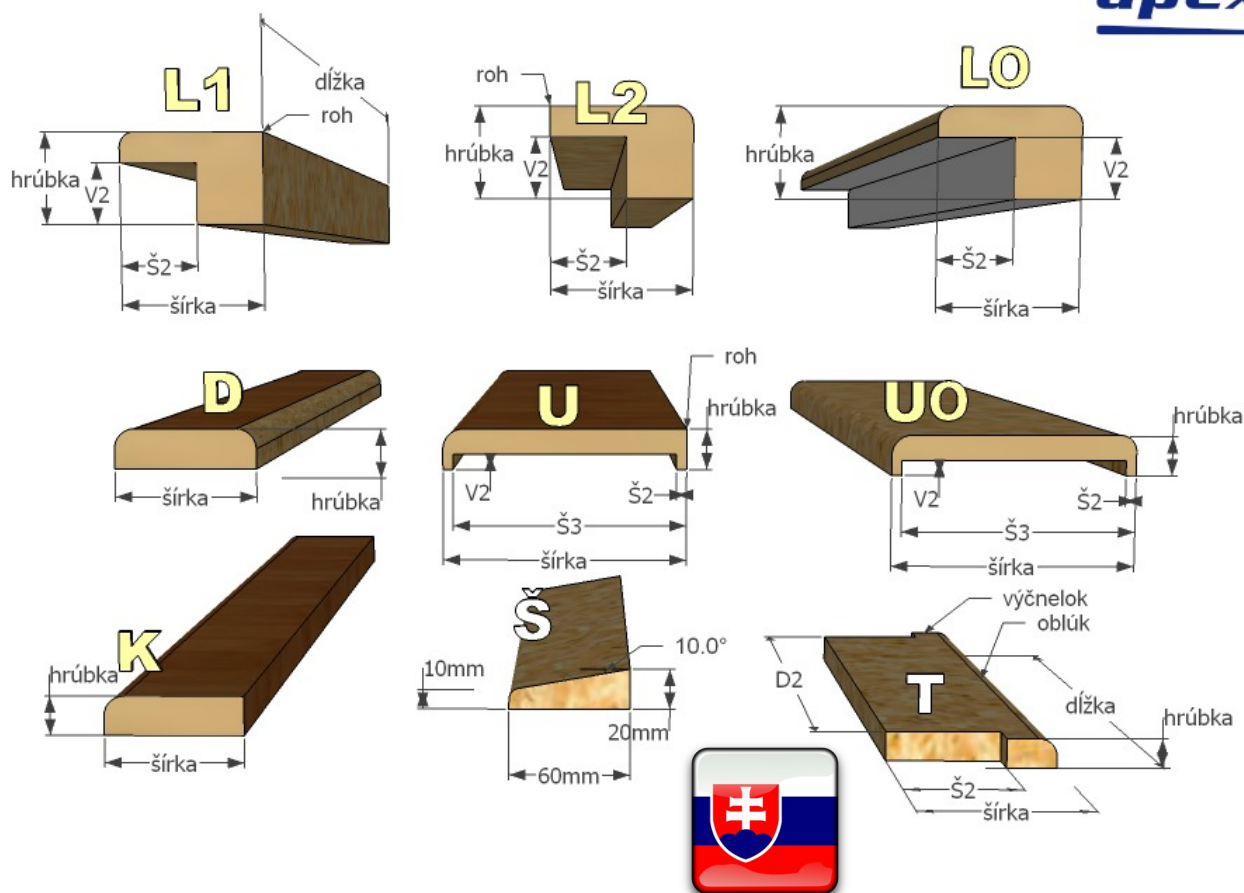

Prierez prahu "D" - na estetické použitie - bez príplatku

Prierez prahu "U", príplatkový

Atyp - oceňujeme na požiadanie

Farebné zobrazenie môže byť skreslené!

Vyrobené na Slovensku

Atypy oceňujeme na požiadanie.