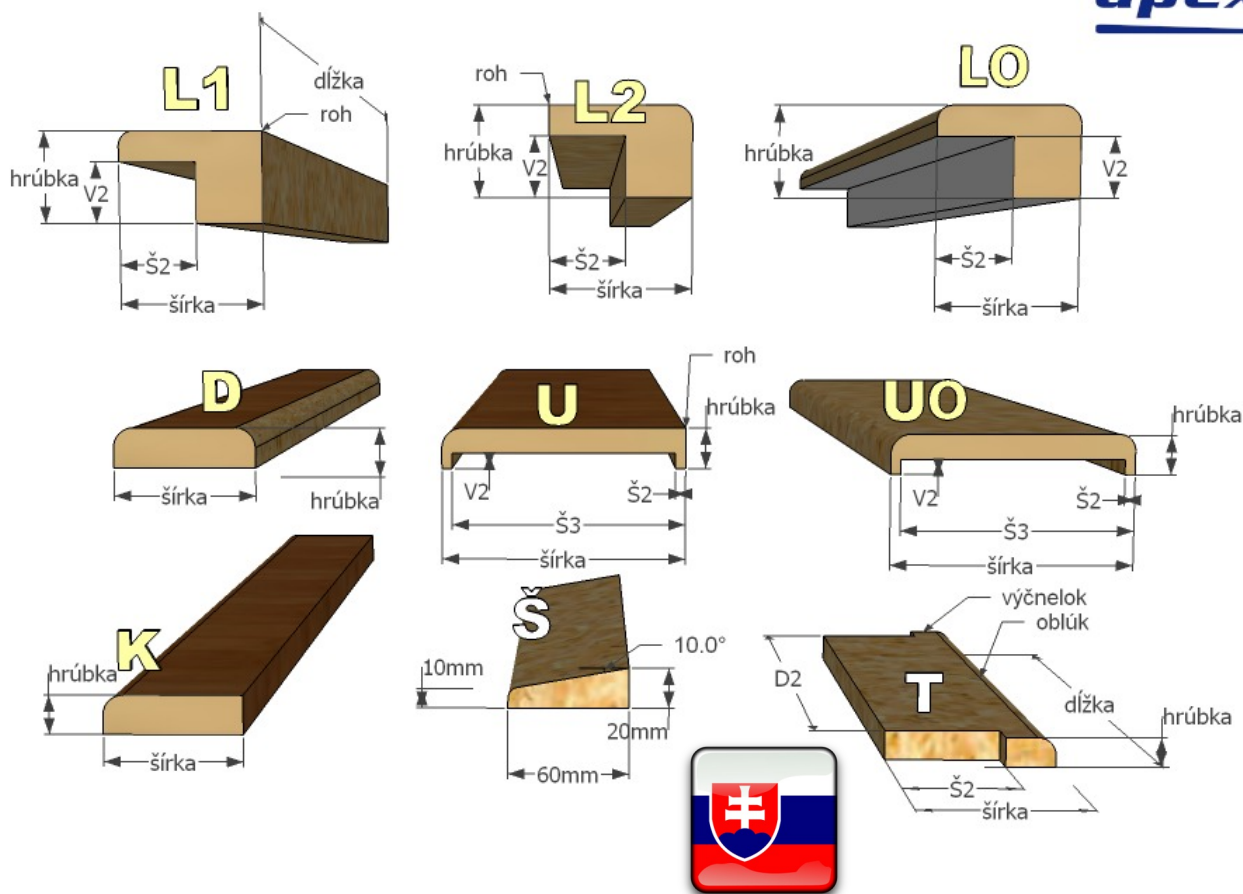

Prierez prahu "D" - na estetické použitie - bez príplatku

Prierez prahu "U", príplatkový

Atyp - oceňujeme na požiadanie

OLEJOVANÉ

LAKOVANÉ

Farebné zobrazenie môže byť skreslené!

Vyrobené na Slovensku

Atypy oceňujeme na požiadanie.