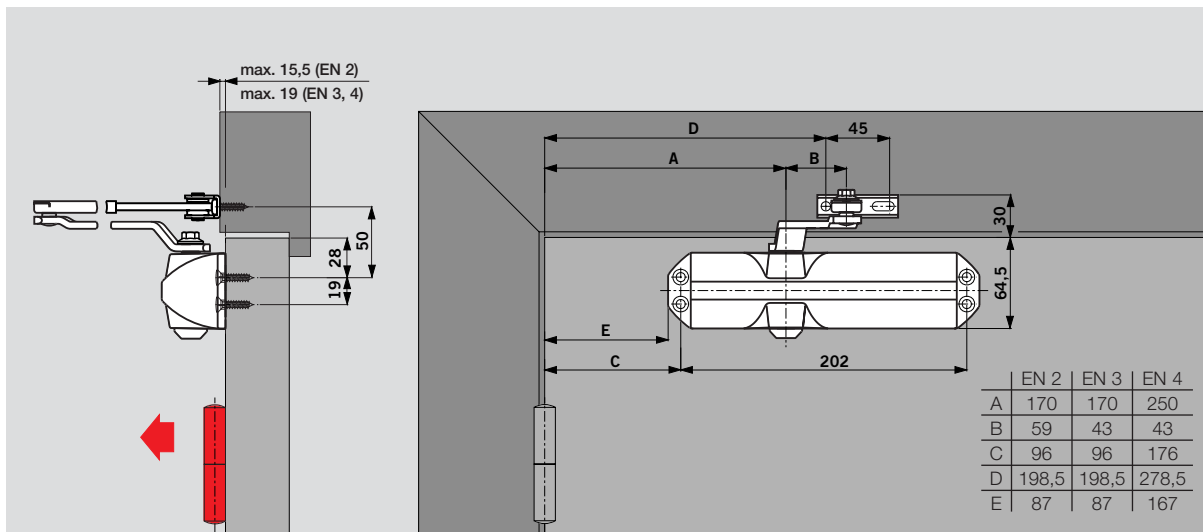

Montáž na křídle dveří na straně závěsů dveří