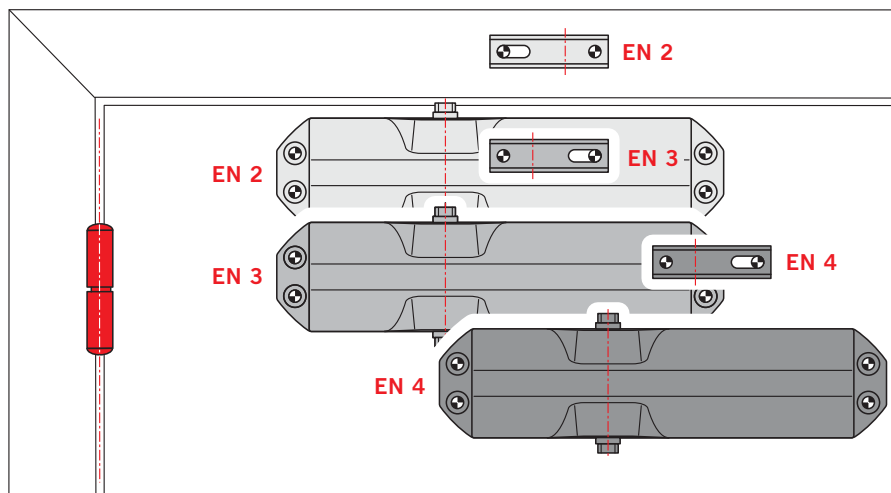

### Montáž na křídle dveří na straně závěsů dveří

### Montáž na překladu na straně opačné k závěsům dveří

### Montáž s rovnoběžným ramenem na straně opačné k závěsům

### Nastavení zavírací síly

Šířka dveří	Nastavení na velikost
850	EN 2
950	EN 3
1100	EN 4

Přizpůsobení velikosti zavírače k příslušné šířce dveří se u TS 68 provede přesazením zavírače a/nebo pootočením závěsu pákového mechanismu.