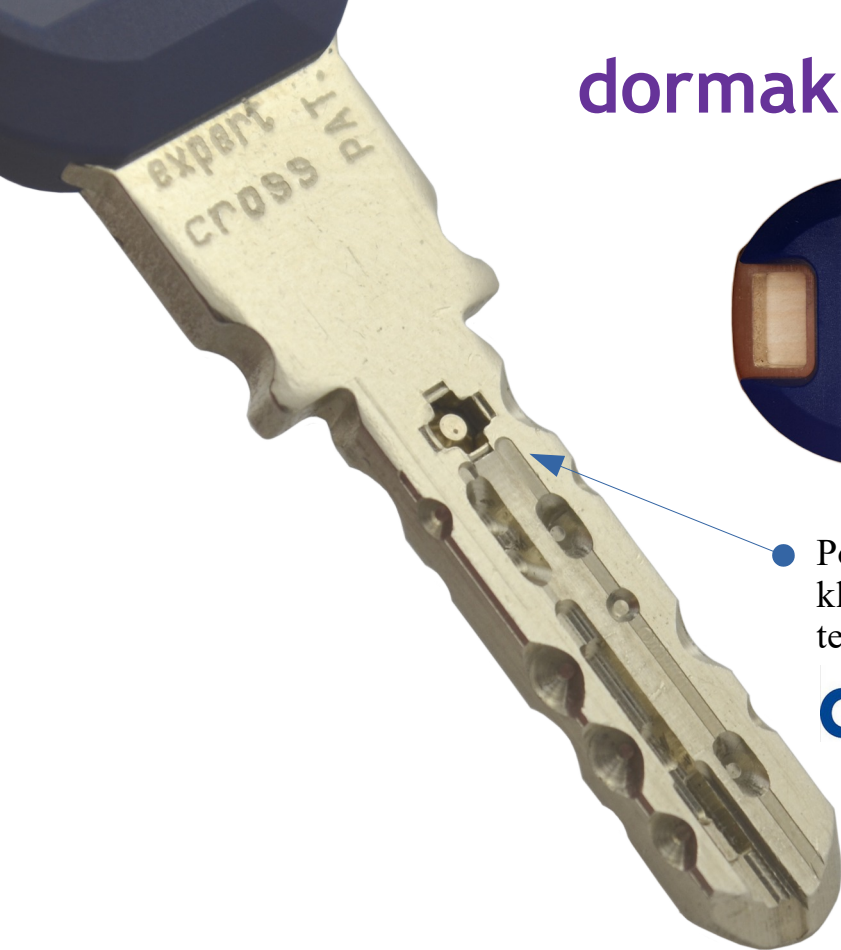

dormakaba experT cross

- Pohyblivý element, brániaci vyrobeniu kľúčov z nelegálnych surovín, špičková technológia.

dormakaba

- Zámková vložka patentovo chránená, má najvyššiu triedu bezpečnosti
- Pre pasívne domy je možná varianta s prerušeným tepelným mostom
- Systém obojstranného kľúča (nezáleží ako ho otočíte)
- Dá sa vyrobiť ako systém (jeden kľúč pre viac dverí)
- Hlava kľúča môže obsahovať čip, pre ovládanie elektronických kovaní a zámkových vložiek
- Modulárny bubienok pre všetky typy vložiek (ten istý kľúč napr. aj na poštovú schránku)
- Praktický a pohodlný: vymeniteľné klipy v 12 rôznych farbách zabezpečujú prehľad v uzamykacom systéme alebo identifikácii kľúča
- K dispozícii je jednoduchý prípravok na výmenu klipov
- Očko kľúča je kovové a spojené s telom, čo zabezpečuje extrémnu odolnosť proti odtrhnutiu
- Kľúč je malý a bez ostrých hrán, nederie vrecká a kľúčenky
- Kľúče je možné vyrobiť aj v pancierovej verzii
- Polotovary kľúčov sú chránené proti neautorizovanému kopírovaniu

apex

Dovoz a výroba

0907 020 415, 048/4 151 007

uzamykanie@stavebna.sk

29 augusta č. 23, B. Bystrica

www.univerzalnykluc.sk