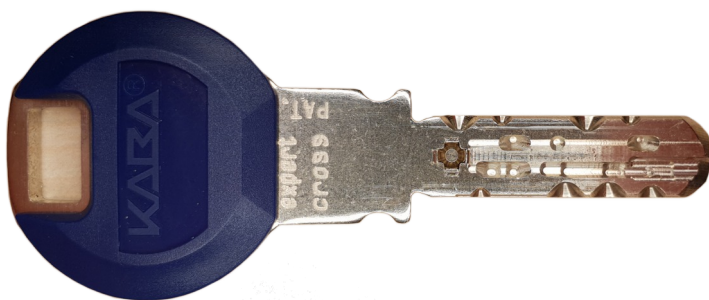

dormakaba experT cross

- Pohyblivý element, brániaci vyrobeniu kľúčov z nelegálnych surovín, špičková technológia.

dormakaba

- Zámková vložka patentovo chránená, má najvyššiu triedu bezpečnosti
- Pre pasívne domy je možná varianta s prerušeným tepelným mostom
- Systém obojstranného kľúča (nezáleží ako ho otočíte)
- Dá sa vyrobiť ako systém (jeden kľúč pre viac dverí)
- Hlava kľúča môže obsahovať čip, pre ovládanie elektronických kovaní a zámkových vložiek
- Modulárny bubienok pre všetky typy vložiek (ten istý kľúč napr. aj na poštovú schránku)
- Praktický a pohodlný: vymeniteľné klipy v 12 rôznych farbách zabezpečujú prehľad v uzamykacom systéme alebo identifikácii kľúča
- K dispozícii je jednoduchý prípravok na výmenu klipov
- Očko kľúča je kovové a spojené s telom, čo zabezpečuje extrémnu odolnosť proti odtrhnutiu
- Kľúč je malý a bez ostrých hrán, nederie vrecká a kľúčenky
- Kľúče je možné vyrobiť aj v pancierovej verzii
- Polotovary kľúčov sú chránené proti neautorizovanému kopírovaniu