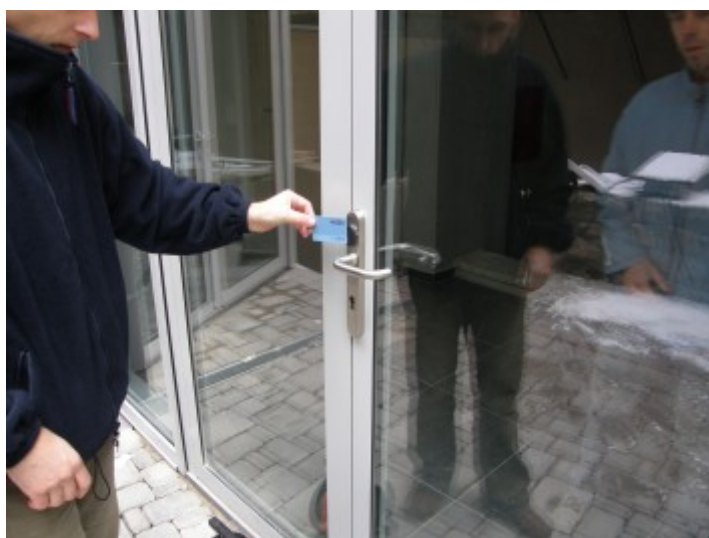

## Referencia

Stavba: Nájomný dom

Lokalita: Banská Bystrica

Predmet: Elektronické uzam.

Na tejto stavbe sme riešili výmenu jestvujúceho kovania za kovanie elektronické, ktoré umožní otvárať dvere nájomcom pomocou kartami. Keďže sa jednalo o dodatočnú montáž, bolo veľkou výhodou napájanie na batérie (nebolo potrebné dodatočné inštalovanie el. vedení).

**apex**®

© apex B. Bystrica  
kovania.eu

Pôvodný stav

Výsledný stav - otváranie pomocou ipovej karty

*Pekné bývanie od apexu*

## Referencia

Stavba: Penzión

Lokalita: Kremnica

Predmet: Elektronické uzamykanie

Tu sme riešili veľa špecifických požiadaviek zákazníka - chcel mať okrem otvárania dverí i výpínač vyvedený do kancelárie, kde po prepnutí mali byť kľučkovania prístupné pre všetkých, aj bez kľúčových kariet. Bolo to kvôli svadbám, aby mali aj jednorazoví návštevníci poľahky prístup.