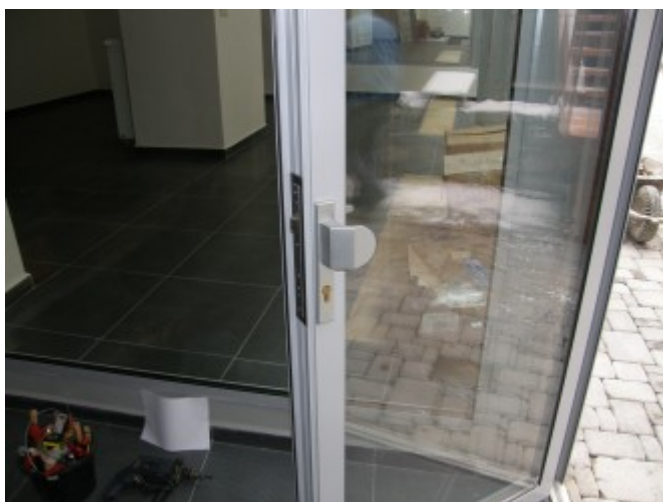

Referencia

Stavba: Nájomný dom

Lokalita: Banská Bystrica

Predmet: Elektronické uzam.

Na tejto stavbe sme riešili výmenu jestvujúceho kovania za kovanie elektronické, ktoré umožní otvárať dvere nájomcom pomocou kartami. Keďže sa jednalo o dodatočnú montáž, bolo veľkou výhodou napájanie na batérie (nebolo potrebné dodatočné inštalovanie el. vedení).

apex®

© apex B. Bystrica
kovania.eu

Pôvodný stav