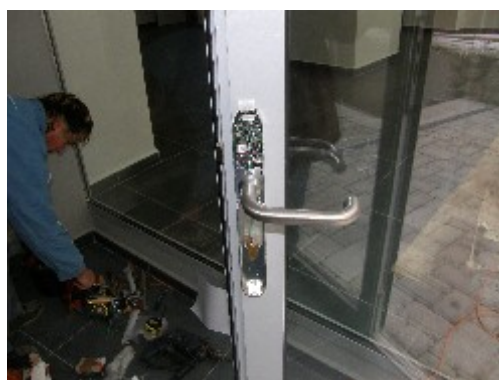

Výsledný stav - otváranie pomocou ipovej karty