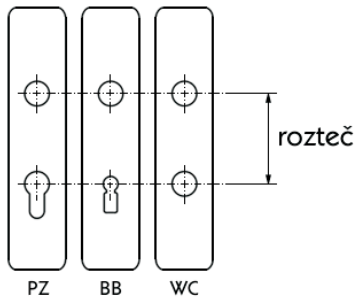

Štítové kovanie

Kovanie s deleným štítom (rozetové)

Interiérové rozety

Bezpečnostné kovanie bez prekrytia vložky

Bezpečnostné kovanie s prekrytím vložky

Bezpečnostná rozeta

Držadlo (madlo)

Mušle na posuvné dvere

Zastavovače

Klopadlá

Panikové kovanie

Cylindrická vložka zámku

Polvložka

Vložka s ozubeným vencom

Vložka s gombíkom (olivkou)

Rozmer vložky

Elektronická vložka

Zúbkovaný kľúč

Jamkový kľúč

Registračná karta

Závesy (pány)

Krytky na závesy

Uzamykací systém

Visiaci zámok