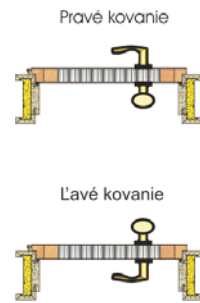

Štítové kovanie

Kovanie s deleným štítom (rozetové)

Interiérové rozety

Bezpečnostné kovanie bez prekrytia vložky

Bezpečnostné kovanie s prekrytím vložky

Bezpečnostná rozeta

Držadlo (madlo)

Mušle na posuvné dvere

Zastavovače

Klopadlá

Panikové kovanie

Cylindrická vložka zámku

Polvložka

Vložka s ozubeným vencom

Vložka s gombíkom (olivkou)

Rozmer vložky

Elektronická vložka

Zúbkovaný kľúč

Jamkový kľúč

Registračná karta

Závesy (pány)

Krytky na závesy

Uzamykací systém

Visiaci zámok