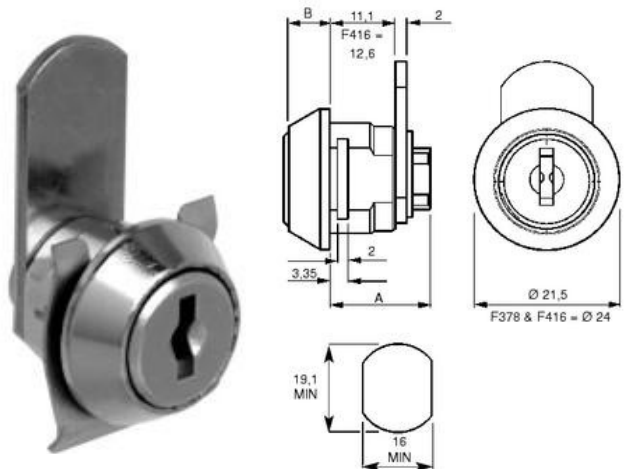

|                                         |         |             |
|-----------------------------------------|---------|-------------|
| <b>Priemyselný zámok EL-0221-0062</b>   | bez DPH | s DPH       |
| zámok                                   | 7,50    | <b>9,00</b> |
| dĺžka závery (od stredy skrutky): 31 mm |         |             |
| klúč Silca: LF30R                       |         |             |

|                                         |         |             |
|-----------------------------------------|---------|-------------|
| <b>Priemyselný zámok EL-0221-0061</b>   | bez DPH | s DPH       |
| zámok                                   | 7,50    | <b>9,00</b> |
| dĺžka závery (od stredy skrutky): xx mm |         |             |
| klúč Silca: LF30R                       |         |             |

|                                         |         |              |
|-----------------------------------------|---------|--------------|
| <b>Priemyselný zámok EL-F342-002</b>    | bez DPH | s DPH        |
| zámok                                   | 11,30   | <b>13,56</b> |
| dĺžka závery (od stredy skrutky): 53 mm |         |              |
| klúč Silca: EU13R                       |         |              |

|                                         |         |             |
|-----------------------------------------|---------|-------------|
| <b>Priemyselný zámok EL-3803-0063</b>   | bez DPH | s DPH       |
| zámok                                   | 6,40    | <b>7,68</b> |
| dĺžka závery (od stredy skrutky): 34 mm |         |             |
| klúč Silca: EU13R                       |         |             |