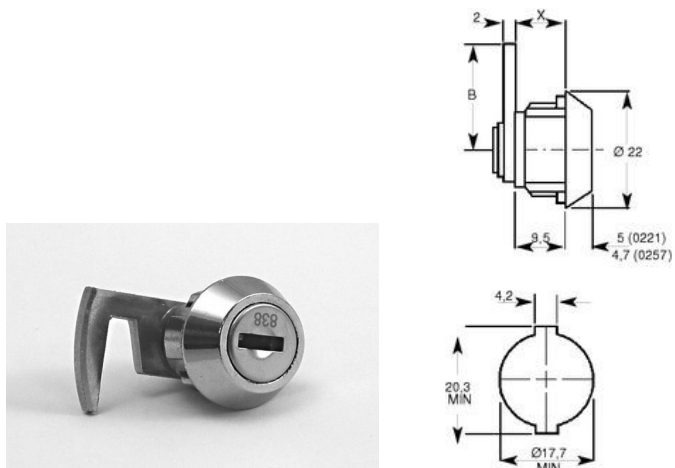

|                                         |         |             |
|-----------------------------------------|---------|-------------|
| <b>Priemyselný zámok EL-0221-0062</b>   | bez DPH | s DPH       |
| zámok                                   | 7,50    | <b>9,00</b> |
| dĺžka závery (od stredy skrutky): 31 mm |         |             |
| klúč Silca: LF30R                       |         |             |

|                                         |         |             |
|-----------------------------------------|---------|-------------|
| <b>Priemyselný zámok EL-0221-0061</b>   | bez DPH | s DPH       |
| zámok                                   | 7,50    | <b>9,00</b> |
| dĺžka závery (od stredy skrutky): xx mm |         |             |
| klúč Silca: LF30R                       |         |             |

|                                         |         |              |
|-----------------------------------------|---------|--------------|
| <b>Priemyselný zámok EL-F342-002</b>    | bez DPH | s DPH        |
| zámok                                   | 11,30   | <b>13,56</b> |
| dĺžka závery (od stredy skrutky): 53 mm |         |              |
| klúč Silca: EU13R                       |         |              |

|                                         |         |             |
|-----------------------------------------|---------|-------------|
| <b>Priemyselný zámok EL-3803-0063</b>   | bez DPH | s DPH       |
| zámok                                   | 6,40    | <b>7,68</b> |
| dĺžka závery (od stredy skrutky): 34 mm |         |             |
| klúč Silca: EU13R                       |         |             |