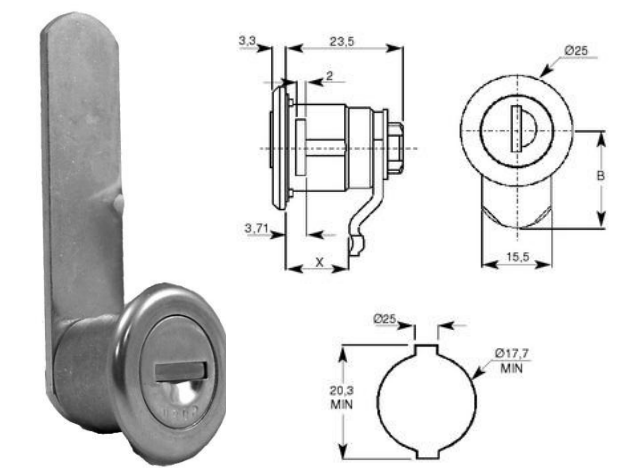

|                                         |         |             |
|-----------------------------------------|---------|-------------|
| <b>Priemyselný zámok EL-0221-0062</b>   | bez DPH | s DPH       |
| zámok                                   | 7,50    | <b>9,00</b> |
| dĺžka závery (od stredy skrutky): 31 mm |         |             |
| klúč Silca: LF30R                       |         |             |

|                                         |         |             |
|-----------------------------------------|---------|-------------|
| <b>Priemyselný zámok EL-0221-0061</b>   | bez DPH | s DPH       |
| zámok                                   | 7,50    | <b>9,00</b> |
| dĺžka závery (od stredy skrutky): xx mm |         |             |
| klúč Silca: LF30R                       |         |             |

|                                         |         |              |
|-----------------------------------------|---------|--------------|
| <b>Priemyselný zámok EL-F342-002</b>    | bez DPH | s DPH        |
| zámok                                   | 11,30   | <b>13,56</b> |
| dĺžka závery (od stredy skrutky): 53 mm |         |              |
| klúč Silca: EU13R                       |         |              |

|                                         |         |             |
|-----------------------------------------|---------|-------------|
| <b>Priemyselný zámok EL-3803-0063</b>   | bez DPH | s DPH       |
| zámok                                   | 6,40    | <b>7,68</b> |
| dĺžka závery (od stredy skrutky): 34 mm |         |             |
| klúč Silca: EU13R                       |         |             |