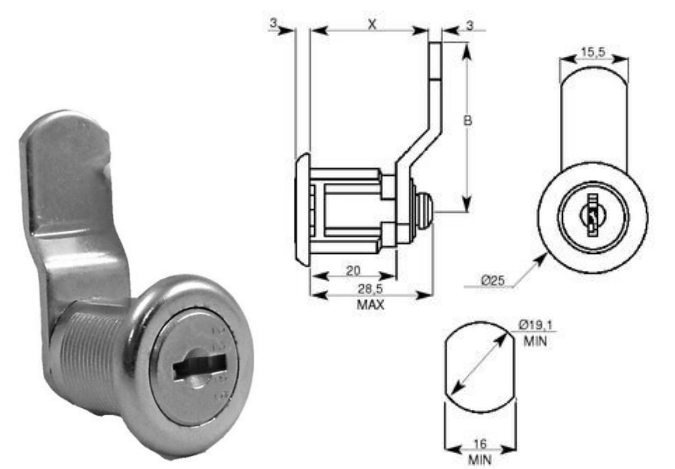

|                                         |         |             |
|-----------------------------------------|---------|-------------|
| <b>Priemyselný zámok EL-0221-0062</b>   | bez DPH | s DPH       |
| zámok                                   | 7,50    | <b>9,00</b> |
| dĺžka závery (od stredy skrutky): 31 mm |         |             |
| klúč Silca: LF30R                       |         |             |

|                                         |         |             |
|-----------------------------------------|---------|-------------|
| <b>Priemyselný zámok EL-0221-0061</b>   | bez DPH | s DPH       |
| zámok                                   | 7,50    | <b>9,00</b> |
| dĺžka závery (od stredy skrutky): xx mm |         |             |
| klúč Silca: LF30R                       |         |             |

|                                         |         |              |
|-----------------------------------------|---------|--------------|
| <b>Priemyselný zámok EL-F342-002</b>    | bez DPH | s DPH        |
| zámok                                   | 11,30   | <b>13,56</b> |
| dĺžka závery (od stredy skrutky): 53 mm |         |              |
| klúč Silca: EU13R                       |         |              |

|                                         |         |             |
|-----------------------------------------|---------|-------------|
| <b>Priemyselný zámok EL-3803-0063</b>   | bez DPH | s DPH       |
| zámok                                   | 6,40    | <b>7,68</b> |
| dĺžka závery (od stredy skrutky): 34 mm |         |             |
| klúč Silca: EU13R                       |         |             |