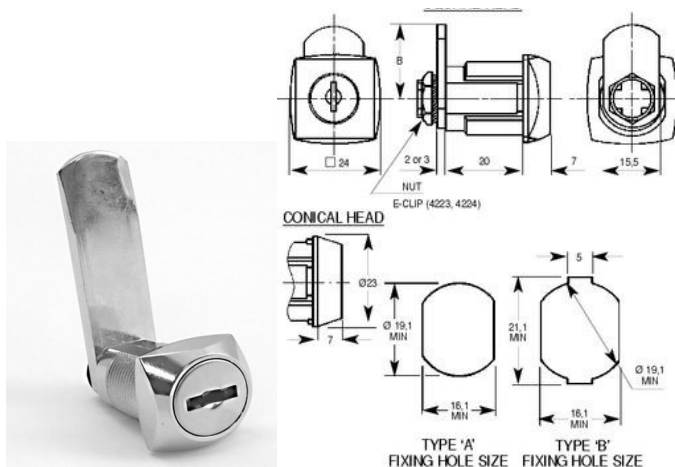

Zámky priemyselné, schránkové a nábytkové

Zmeny cenníka vyhradené. Aktualizované 14.06.2015

048 / 415 10 16, 0905 445 446, kovania.eu

Priemyselný zámok EL-0812-0080	bez DPH	s DPH
zámok	9,30	11,16
dĺžka závery (od stredy skrutky): 53 mm		
klúč Silca: EU1R