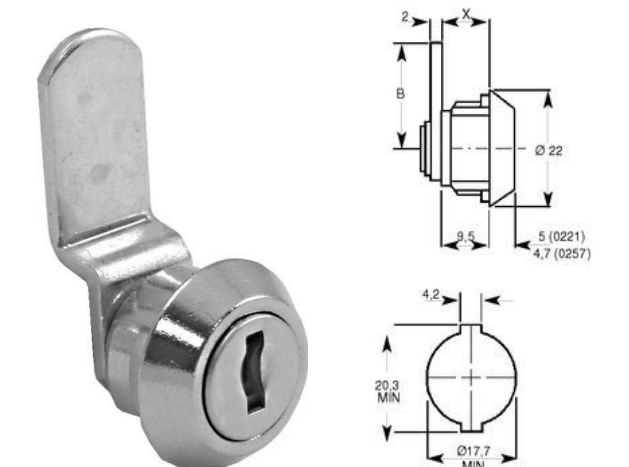

|                                         |         |             |
|-----------------------------------------|---------|-------------|
| <b>Priemyselný zámok EL-0221-0062</b>   | bez DPH | s DPH       |
| zámok                                   | 7,50    | <b>9,00</b> |
| dĺžka závery (od stredy skrutky): 31 mm |         |             |
| klúč Silca: LF30R                       |         |             |

|                                         |         |             |
|-----------------------------------------|---------|-------------|
| <b>Priemyselný zámok EL-0221-0061</b>   | bez DPH | s DPH       |
| zámok                                   | 7,50    | <b>9,00</b> |
| dĺžka závery (od stredy skrutky): xx mm |         |             |
| klúč Silca: LF30R                       |         |             |

|                                         |         |              |
|-----------------------------------------|---------|--------------|
| <b>Priemyselný zámok EL-F342-002</b>    | bez DPH | s DPH        |
| zámok                                   | 11,30   | <b>13,56</b> |
| dĺžka závery (od stredy skrutky): 53 mm |         |              |
| klúč Silca: EU13R                       |         |              |

|                                         |         |             |
|-----------------------------------------|---------|-------------|
| <b>Priemyselný zámok EL-3803-0063</b>   | bez DPH | s DPH       |
| zámok                                   | 6,40    | <b>7,68</b> |
| dĺžka závery (od stredy skrutky): 34 mm |         |             |
| klúč Silca: EU13R                       |         |             |