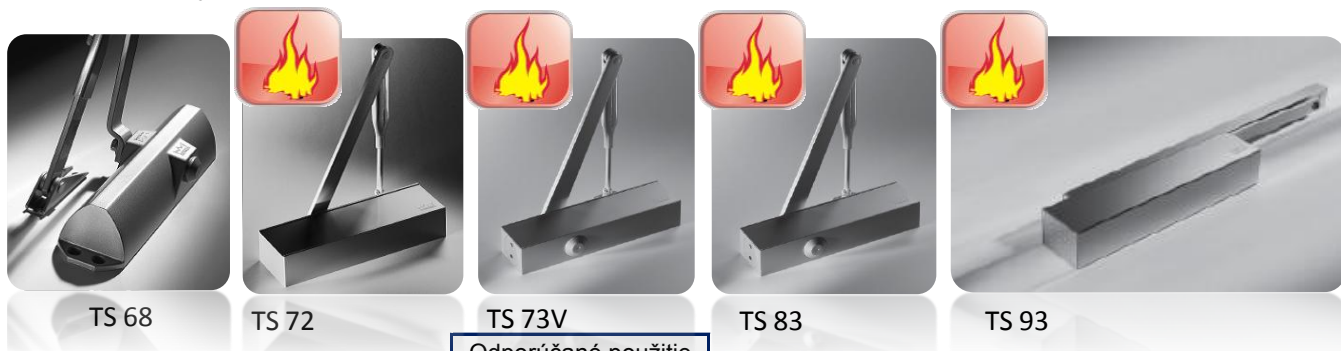

DORMA	farba	EN	na protipožne dľa EN 1154	Odporúčané použitie			tlmenie otvárania	opozdené zatváranie	ramienko / klzná lišta	dĺžka [mm]	výška [mm]	hĺbka [mm]	MOC bez DPH	MOC s DPH
				do šírky krídla [mm]	do váhy krídla [kg]	typ krídla								
TS 68	ST, BI, HN	2 - 4	N	800	50	int.	N	N	R	220	53,5	45	29,02	34,53
TS 68	MO	2 - 4	N	800	50	int.	N	N	R	220	53,5	45	44,87	53,40
TS 72	ST, BI, HN	2 - 4	A	900	70	int.	N	N	R	220	68	46	102,58	122,07
TS 73V	ST, BI, HN	2 - 4	A	1 100	80	ext., PP	A	N	R	225	60	40	150,82	179,48
TS 73V	MO	2 - 4	A	1 100	80	ext., PP	A	N	R	225	60	40	192,36	228,91
TS 83	ST, BI, HN	2 - 6	A	1 400	110	ext., PP	A	V	R	245	60	46	197,49	235,01
TS 83	MO	2 - 6	A	1 400	110	ext., PP	A	V	R	245	60	46	270,31	321,67
TS 93. 2-5	ST, BI, HN	2 - 5	A	1 250	90	ext., PP	A	A	KL	275	60	53	327,31	389,50
Koordinátor TS93GSR/V, 2xTS93, 2-5	ST, BI, HN	2 - 5	A	1 250	90	ext., PP	A	A	KL	X	X	X	863,64	1 027,73

HN - hnedá
MO - mosadz

ST - strieborná
BI - biela

PP-protipožiarne V - voliteľné
int. - interiérové
ext. - exteriérové

- Uvedené samozatvárače DORMA majú nastaviteľnú rýchlosť zatvárania.
- Voliteľne je možná mechanická aretácia (za príplatok) (Pozor, na protipož. je neprípustná!).
- Pri výbere samozatvárača je dôležitá záťaž a umiestnenie. Pri vyšších záťažoch alebo nie bežných umiestneniach (napr. tunel, vysokohorské podmienky, vchod do veľkej predajne a pod.) konzultujte Váš výber s našim pracovníkom. Na vysoké záťažové voľte samozatvárač T73V a vyšší.