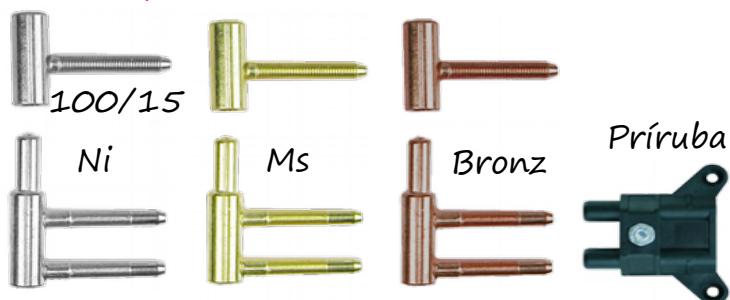

# Pánty, posuvy a zástrče

## Pánty pre obložkové zárubne

Typ	Farba	bez DPH	s DPH
Pánt 100 / 15 vrch	Ni	0,32	<b>0,38</b>
Pánt 100 / 15 spodok	Ni	0,70	<b>0,84</b>
Pánt 100 / 15 vrch	Ms	0,54	<b>0,65</b>
Pánt 100 / 15 spodok	Ms	0,66	<b>0,79</b>
Pánt 100 / 15 vrch	Bronz	0,53	<b>0,63</b>
Pánt 100 / 15 spodok	Bronz	0,83	<b>1,00</b>
Pántova príruha	čierna	1,31	<b>1,58</b>