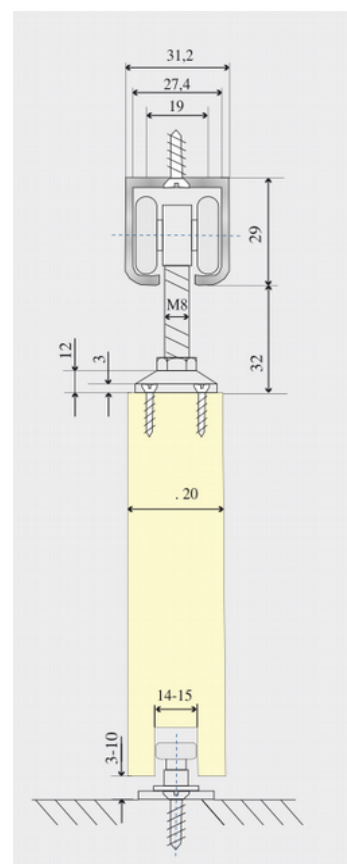

Posuvné mechanizmy

2x vozíky, nosnosť 80 kg/pár, 2x aretácia, vodiaci kolík, koľajnička 1900 mm
2x vozíky, nosnosť 80 kg/pár, 2x aretácia, vodiaci kolík, koľajnička **2900 mm**
4x vozíky, nosnosť 80 kg/pár, **4x** aretácia, **2x** kolík, koľajnička **3900 mm**

Typ	Farba	bez DPH	s DPH
DEC AL-1900	hliník	28,00	33,60
DEC AL-2900	hliník	33,70	40,44
DEC AL-3900	hliník	56,00	67,20