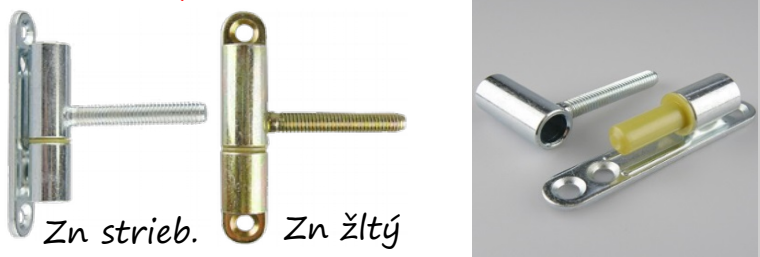

Pánty s platničkou