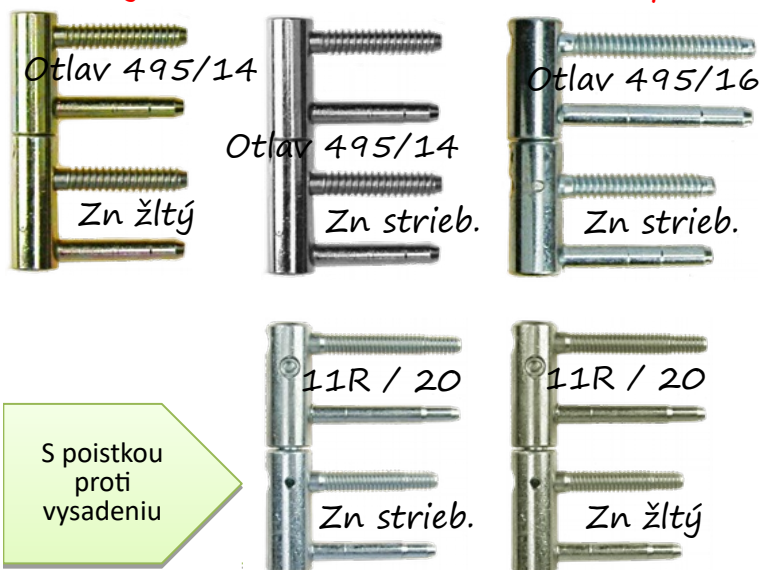

## Podložky pod pánty

1216 / 10  
pre pánt s čapom Ø10 mm

1216 / 12  
pre pánt s čapom Ø 12 mm

Typ	Farba	bez DPH	s DPH
Podložka 1216/10	Zn	0,06	<b>0,07</b>
Podložka 1216/12	Zn	0,07	<b>0,08</b>

## Pánty nastaviteľné v troch smeroch, pre zárubne z masívu

Typ	Farba	bez DPH	s DPH
Pánt Otlav 495 / 14	Zn strieb.	4,06	<b>4,87</b>
Pánt Otlav 495 / 14	Zn žltý	3,14	<b>3,77</b>
Pánt Otlav 495 / 16	Zn strieb.	4,04	<b>4,85</b>
Pánt 11R / 20	Zn strieb.	11,38	<b>13,66</b>
Pánt 11R / 20	Zn žltý	11,38	<b>13,66</b>