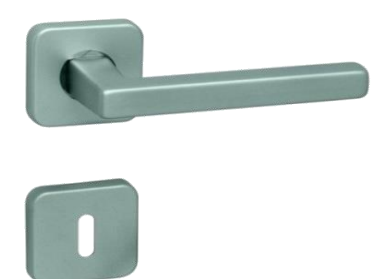

ANOXFA HR, F9	bez DPH	s DPH
OZ, VZ	19,20	23,04
ZZ	24,20	29,04
Guľa / kľ.	27,80	33,36