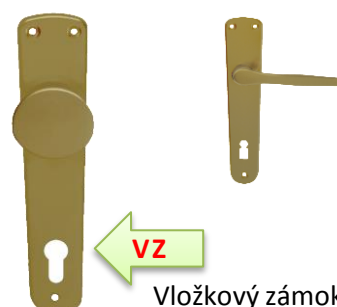

# Kľučky hliníkové

- bez dvíhacích pružín  
- uchytenie skrutkami do dreva

Zmeny vyhradené. Aktualiz.: 13.5.2013

048 / 415 10 16, 0905 445 446, kovania@stavebna.sk, kovania.eu

Nízka cena  
Oblíbené

Záchodový zámok

Luxor, F1	bez DPH	s DPH
OZ, VZ	6,60	<b>7,92</b>
ZZ	9,50	<b>11,40</b>
Guľa / kľučka	9,30	<b>11,16</b>

Obyčajný zámok

Luxor, F2	bez DPH	s DPH
OZ, VZ	6,60	<b>7,92</b>
ZZ	9,50	<b>11,40</b>
Guľa / kľučka	9,30	<b>11,16</b>