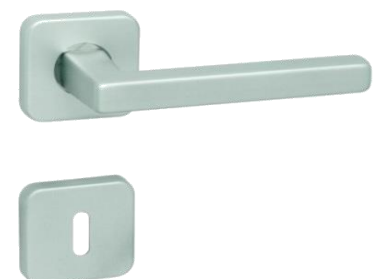

ANOXFA HR, F1	bez DPH	s DPH
OZ, VZ	19,20	23,04
ZZ	24,20	29,04
Guľa / kľ.	27,80	33,36