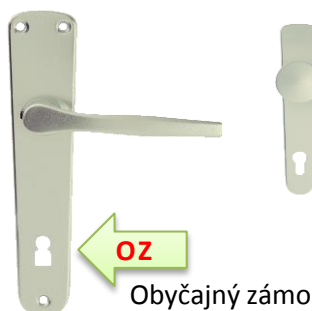

# Kľučky hliníkové

- bez dvíhacích pružín  
- uchytenie skrutkami do dreva

Zmeny vyhradené. Aktualiz.: 13.5.2013

048 / 415 10 16, 0905 445 446, kovania@stavebna.sk, kovania.eu

Nízka cena  
Oblíbené

Záchodový zámok

Luxor, F1	bez DPH	s DPH
OZ, VZ	6,60	<b>7,92</b>
ZZ	9,50	<b>11,40</b>
Guľa / kľučka	9,30	<b>11,16</b>

Obyčajný zámok

Luxor, F2	bez DPH	s DPH
OZ, VZ	6,60	<b>7,92</b>
ZZ	9,50	<b>11,40</b>
Guľa / kľučka	9,30	<b>11,16</b>