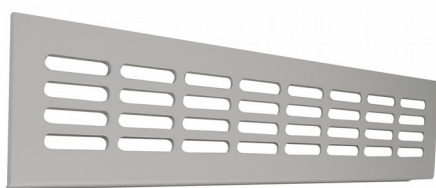

<b>Prieduch O-54</b>	bez DPH	€/pár
M9 - nikel matný	3,80	<b>4,56</b>
aktívna plocha:	9,6 cm <sup>2</sup>	
Ø x H [mm]	Ø 52,7 - 53,8 x 40	

<b>Prieduch H-54</b>	bez DPH	€/pár
M-8 chróm satinovaný	4,40	<b>5,28</b>
Š x V x H [mm]	53,8 x 53,8 x 40	

<b>Prieduch T73-2</b>	bez DPH	€/pár
biely plastový	1,50	<b>1,80</b>
hnedý plastový	1,50	<b>1,80</b>
Ø x H [mm]	58 x 10	

**F1 - prírodný elox (Al)**

Hliníkové vetracie mriežky.

Vetrací otvor má rozmer 7 x 40mm

**F3**

**Biely komaxit**

Montážny otvor:  
šírka - 14 mm  
dĺžka - 25mm

**F4**

Plastová mriežka, 450 x 134 mm

<b>Mriežka P-450</b>	bez DPH	€/pár
biela	4,70	<b>5,64</b>
sivá	4,70	<b>5,64</b>
okrová	4,70	<b>5,64</b>
tmavohnedá	4,70	<b>5,64</b>