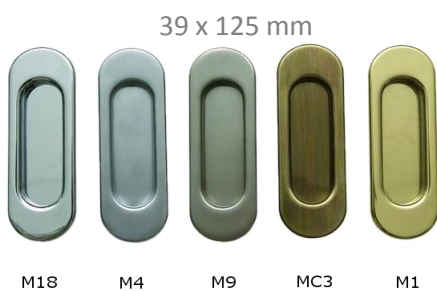

Mušľa O-3	bez DPH	€/ ks
M4 - chróm lesklý	8,20	9,84
M18 - chróm brúse	8,20	9,84
M9 - nikel matný	8,20	9,84
MC3 - bronz česan	6,40	7,68
M1 - mosadz lesklá	6,40	7,68