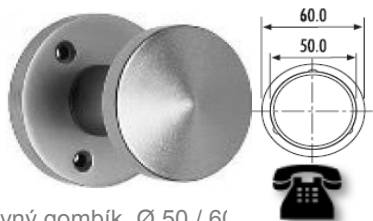

Gombík 1080	bez DPH	€/ ks
F1 - hliník strieb.	0,00	0,00