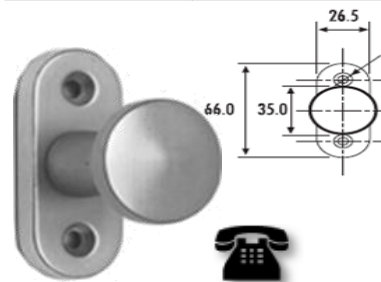

Úchyt 6041	bez DPH	€/ ks
F1 - hliník strieb.	4,40	5,28